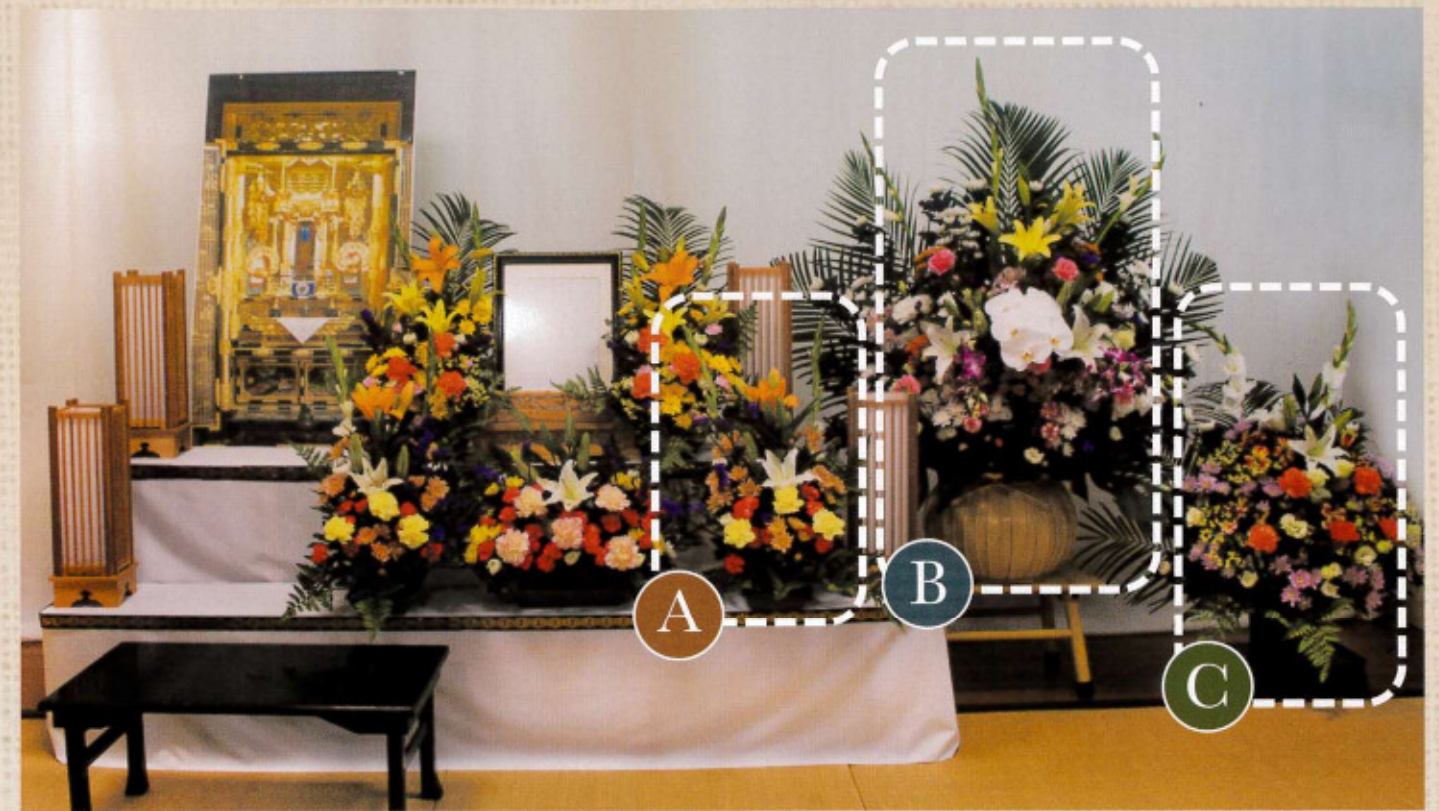

御仏壇前型盆祭壇 施工一例